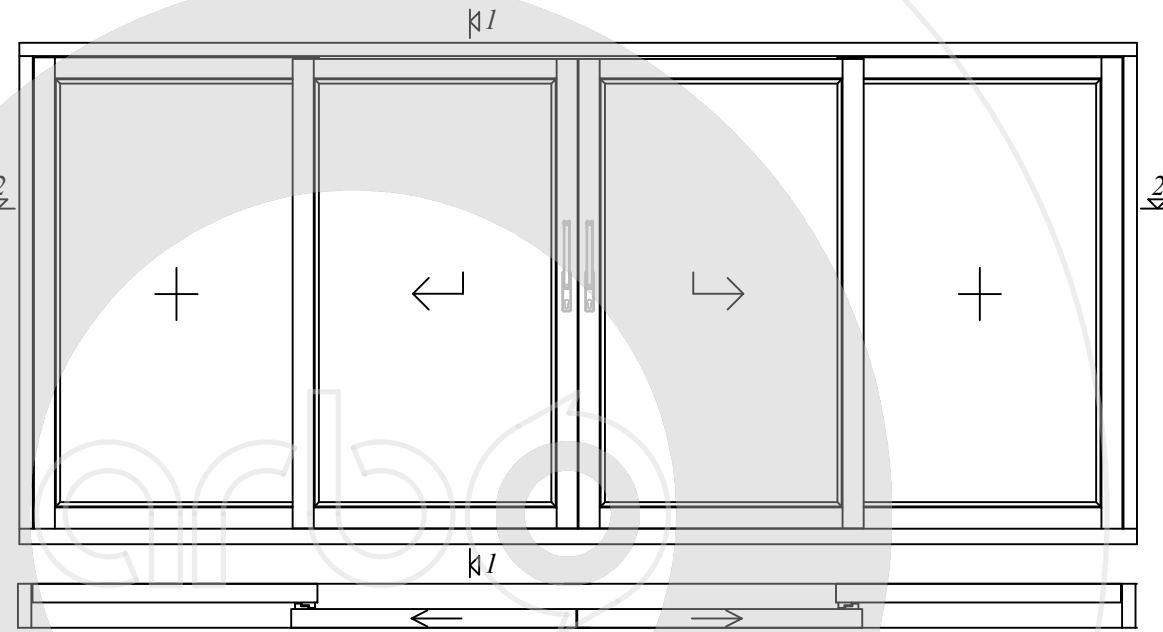

3-3

2-2

Piezīmes /
notes:

Saskaņots

_____
Paraksts
_____
Datums

Arbo Windows pārstāvis

Arbo Windows, SIA

Reg.No. 50103451301
Address: 32 Kustes dambis,
Ventspils,
Latvia, LV3601

Rasējums /
Drawing title: HS IV78

Projekts /
Project: -

Objekts /
Object: -

Revīzijas saraksts / Revision list

01	Datums: Date:	
02	Datums: Date:	

Izstrādāja:
Drawn by: -
Datums:
Date: 12.02.2022

Mērogs:
Scale: 1:3
Formāts:
Sheet size: A3
Lapa:
Sheet: -

Šis zīmējums vai jebkura tā daļa nedrīkst tikt kopēta vai izmantota, lai radītu identisku vai pēc būtības līdzīgu struktūru, neatkarīgi no ražošanas metodes, bez Arbo Windows rakstiskas atļaujas.