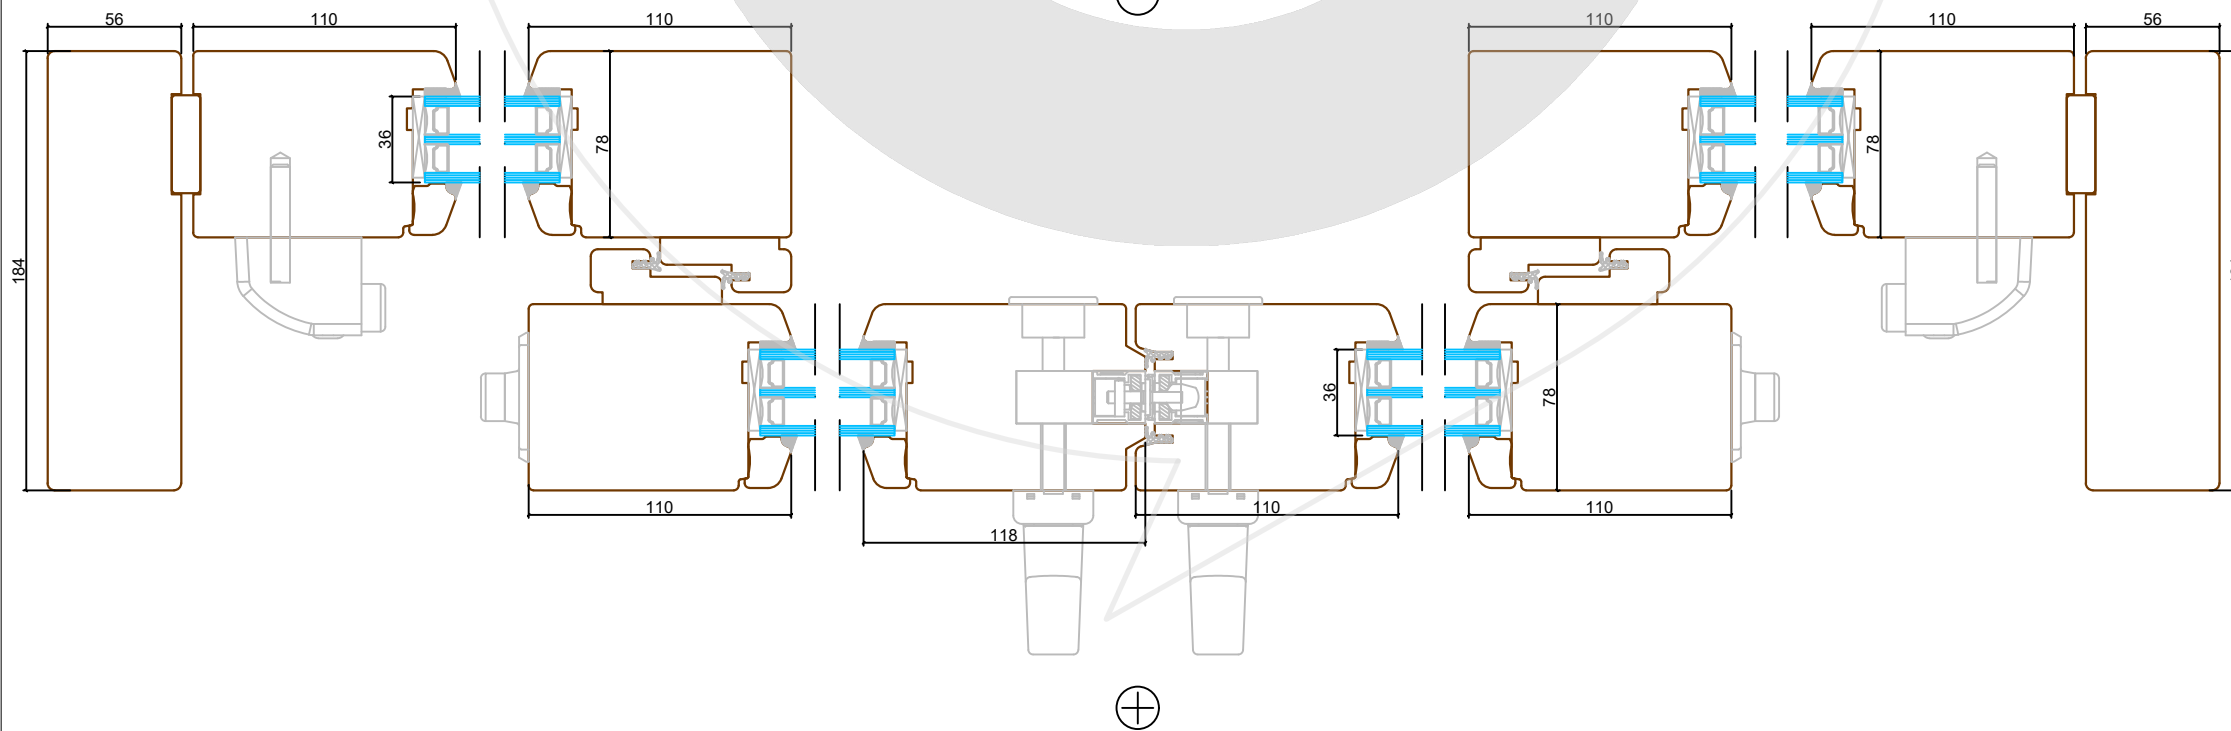

3-3

2-2

Piezīmes /
notes:

Saskaņots

_____
Paraksts
_____
Datums

Arbo Windows pārstāvis

Arbo Windows, SIA

Reg.No. 50103451301
Address: 32 Kustes dambis,
Ventspils,
Latvia, LV3601

Rasējums /
Drawing title: HS IV78

Projekts /
Project: -

Objekts /
Object: -

Revīzijas saraksts / Revision list

01	Datums: Date:	
02	Datums: Date:	

Izstrādāja:
Drawn by: -
Datums:
Date: 12.02.2022

Mērogs:
Scale: 1:3
Formāts:
Sheet size: A3
Lapa:
Sheet: -

Šis zīmējums vai jebkura tā daļa nedrīkst tikt kopēta vai izmantota, lai radītu identisku vai pēc būtības līdzīgu struktūru, neatkarīgi no ražošanas metodes, bez Arbo Windows rakstiskas atļaujas.