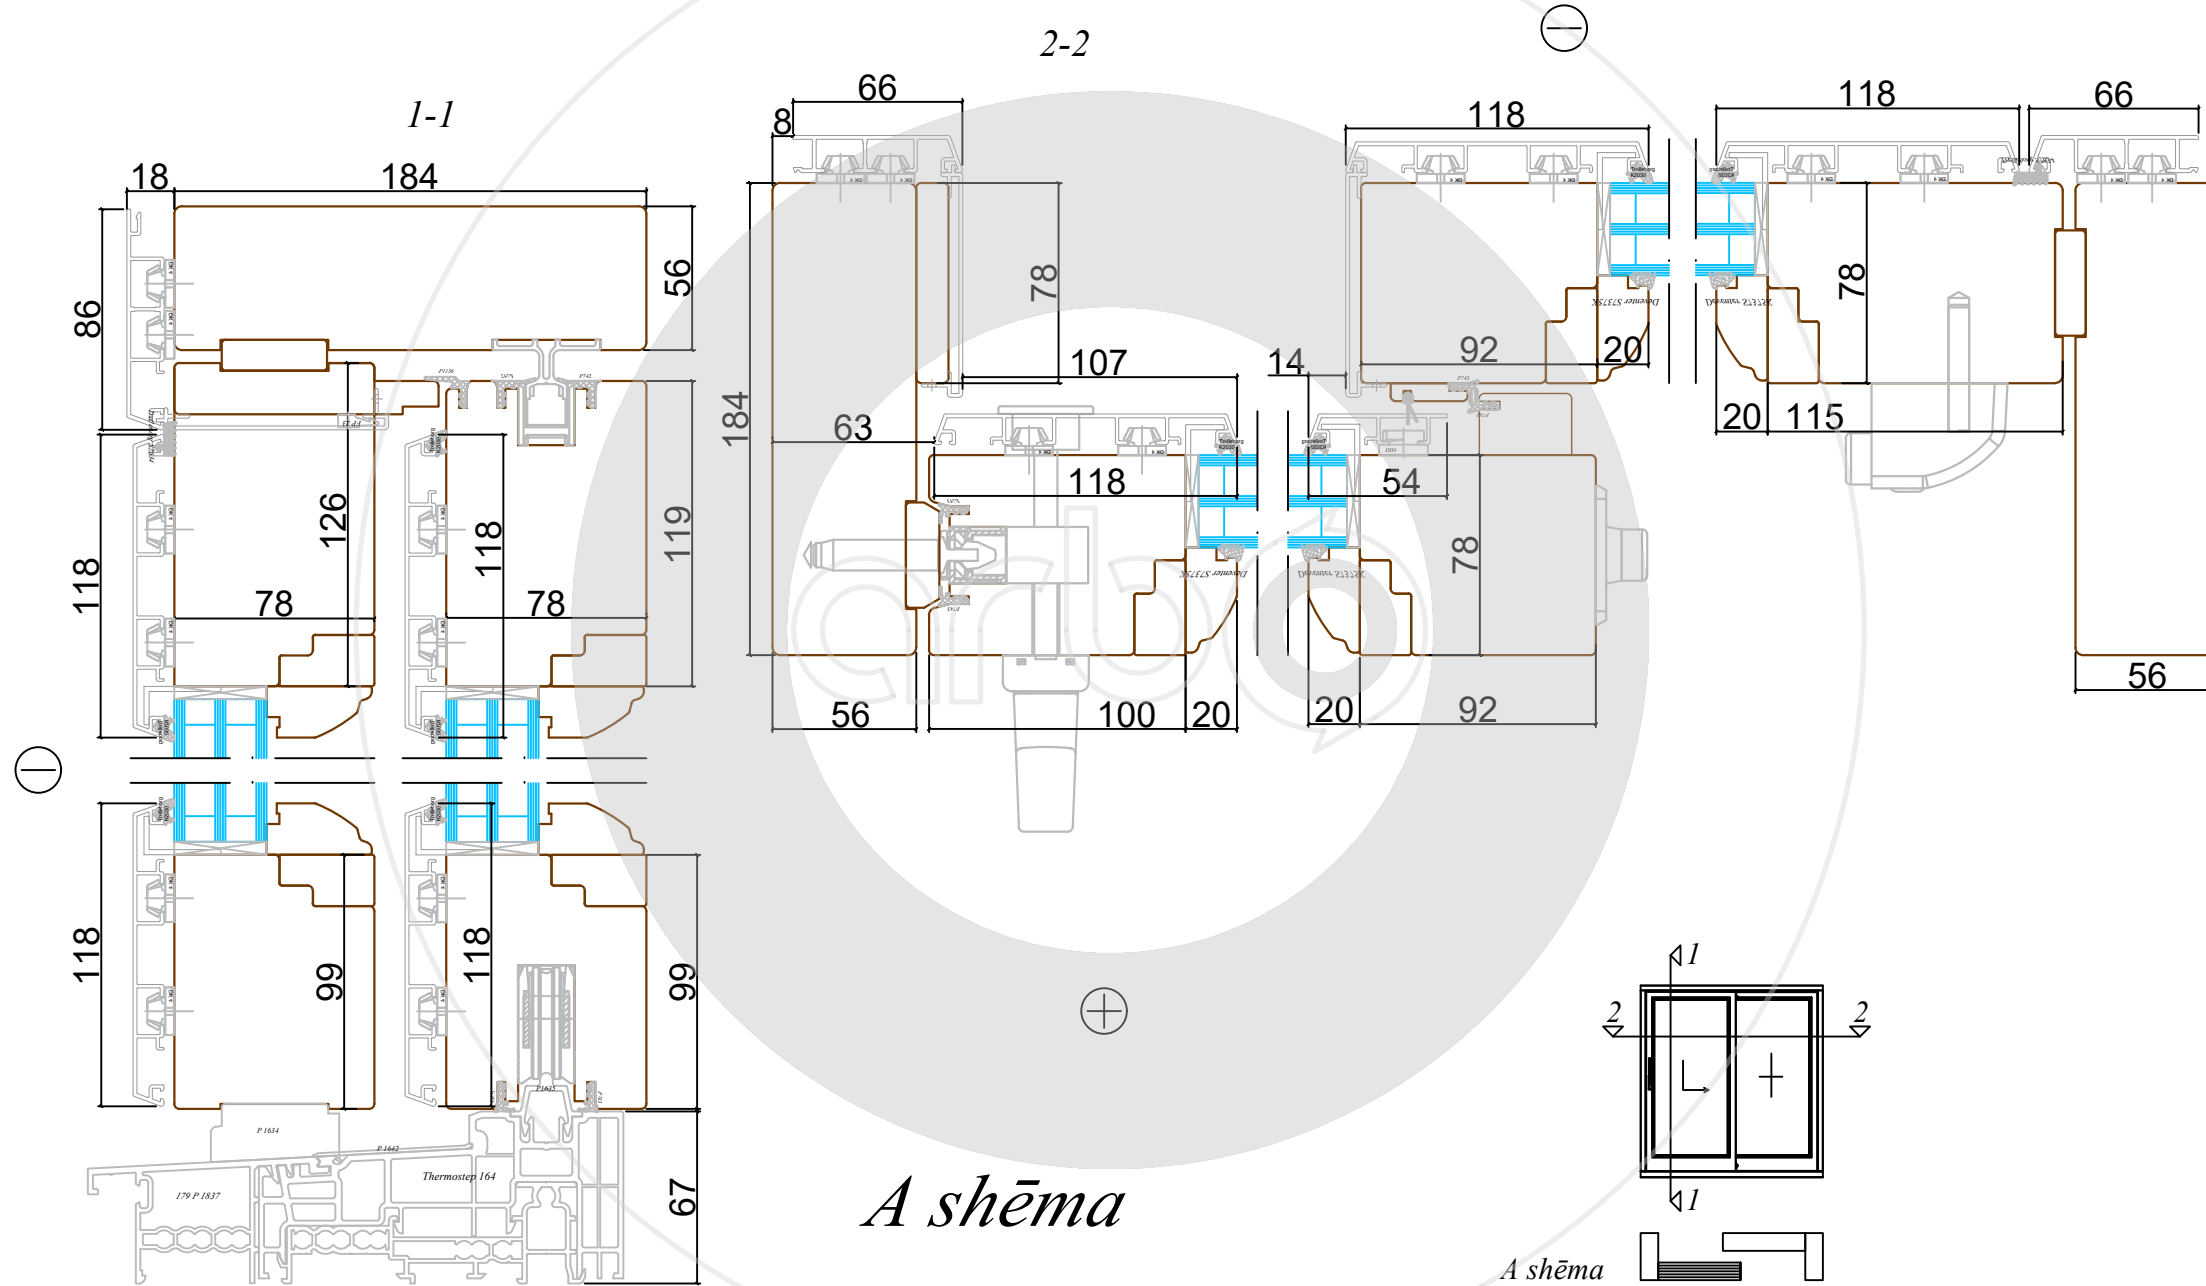

A shēma

A shēma

Piezīmes /
notes:

Saskaņots

_____
Paraksts
_____
Datums

Arbo Windows pārstāvis

Arbo Windows, SIA

Reg.No. 50103451301
Address: 32 Kustes dambis,
Ventspils,
Latvia, LV3601

Rasējums /
Drawing title: HS IV78 Aluclad

Projekts /
Project: -

Objekts /
Object: -

Revīzijas saraksts / Revision list

№	Datums: Date:
01	
02	

Izstrādāja:
Drawn by: -
Datums:
Date: 12.02.2022

Mērogs:
Scale: 1:3
Formāts:
Sheet size: A3
Lapa:
Sheet: -

Šis zīmējums vai pamatā esošais dizains nevar tikt kopēts vai izmantots, lai radītu identisku vai pēc būtības līdzīgu struktūru, neatkarīgi no ražošanas metodes, bez Arbo Windows rakstiskas atļaujas.