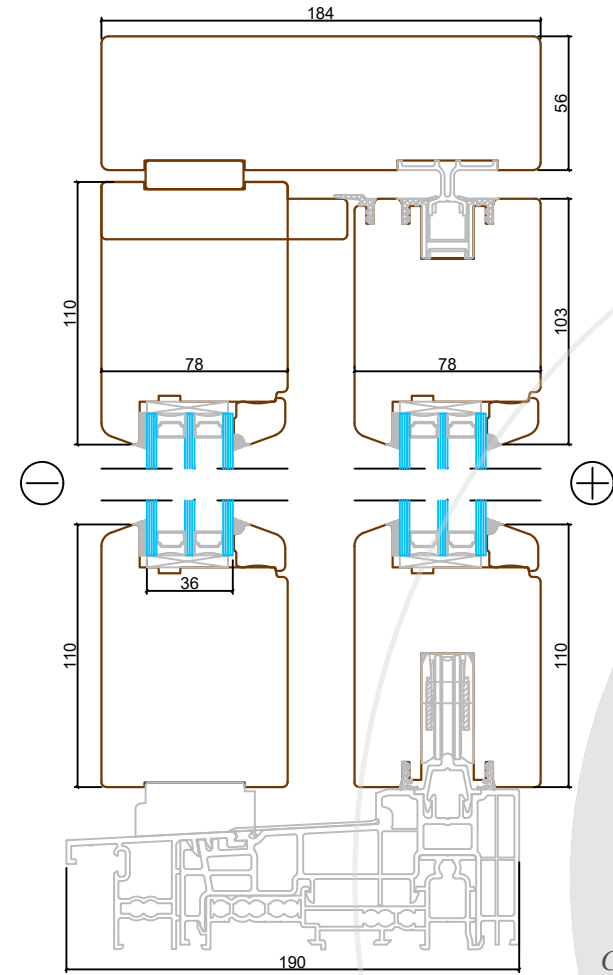

3-3

C Shema

2-2

Piezīmes /
notes:

Saskaņots

_____
Paraksts
_____
Datums

Arbo Windows pārstāvis

Arbo Windows, SIA

Reg.No. 50103451301
Address: 32 Kustes dambis,
Ventspils,
Latvia, LV3601

Rasējums /
Drawing title: HS IV78

Projekts /
Project: -

Objekts /
Object: -

Revīzijas saraksts / Revision list

01	Datums: Date:	
02	Datums: Date:	

Izstrādāja:
Drawn by: -
Datums:
Date: 12.02.2022

Mērogs:
Scale: 1:3
Formāts:
Sheet size: A3
Lapa:
Sheet: -

Šis zīmējums vai jebkura tā daļa nedrīkst tikt kopēta vai izmantota, lai radītu identisku vai pēc būtības līdzīgu struktūru, neatkarīgi no ražošanas metodes, bez Arbo Windows rakstiskas atļaujas.