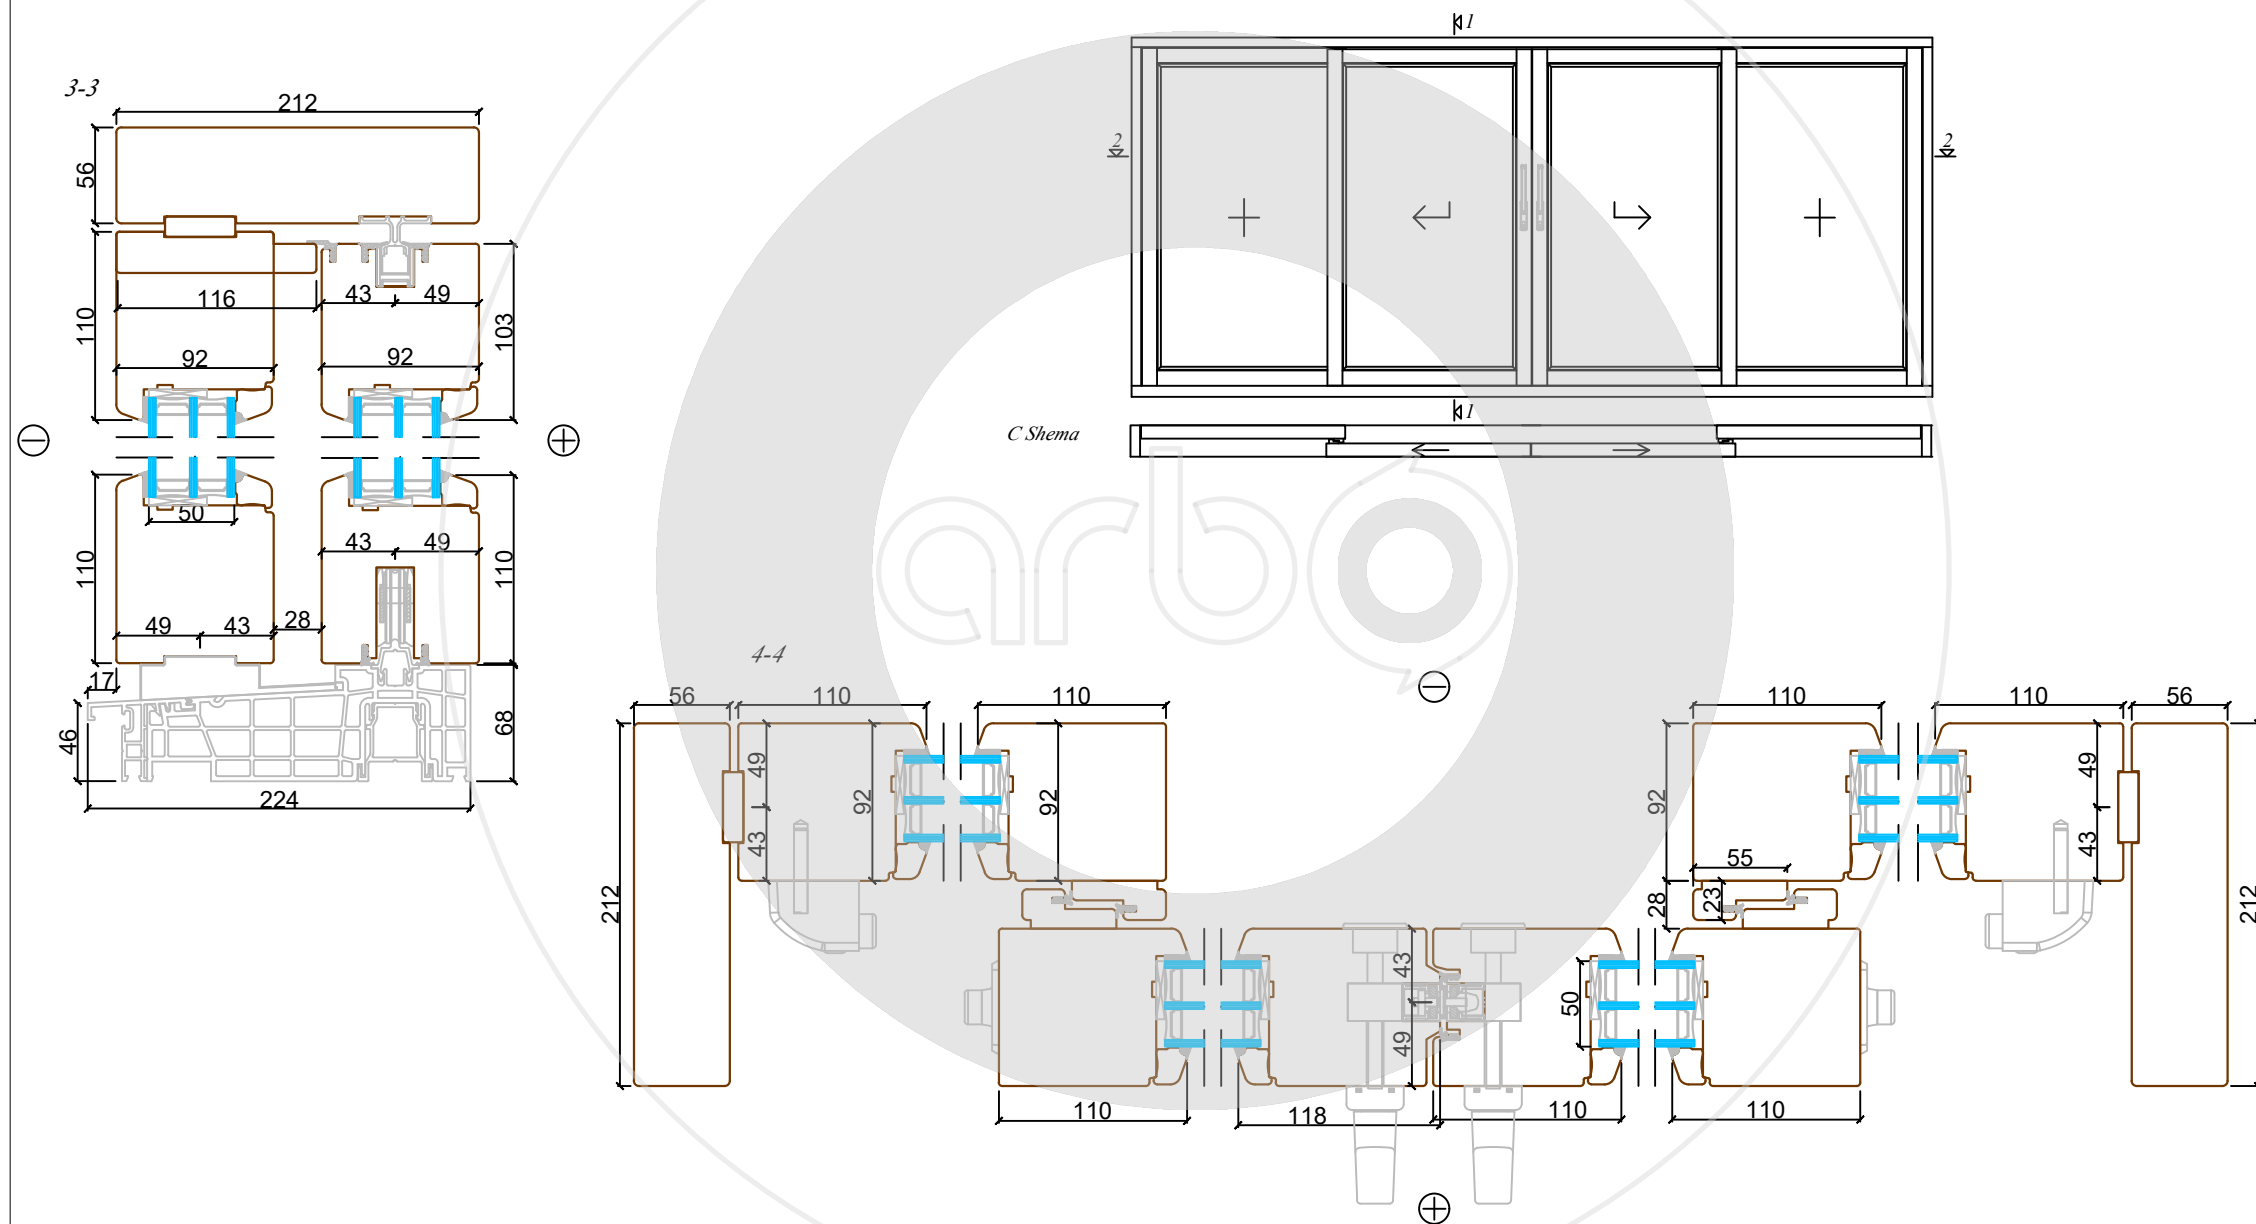

Piezīmes / notes:

Saskaņots

_____
Paraksts

_____
Datums

_____
Paraksts

_____
Datums

Arbo Windows pārstāvis

Arbo Windows, SIA

Reg.No. 50103451301
Address: 32 Kustes dambis,
Ventspils,
Latvia, LV3601

Rasējums / Drawing title: **HS IV92**

Projekts / Project: -

Objekts / Object: -

Revīzijas saraksts / Revision list

№	Datums / Date:
01	
02	

Izstrādāja / Drawn by: -
Datums / Date: **12.02.2022**

Mērogs / Scale: **1:3**
Formāts / Sheet size: **A3**
Lapa / Sheet: -