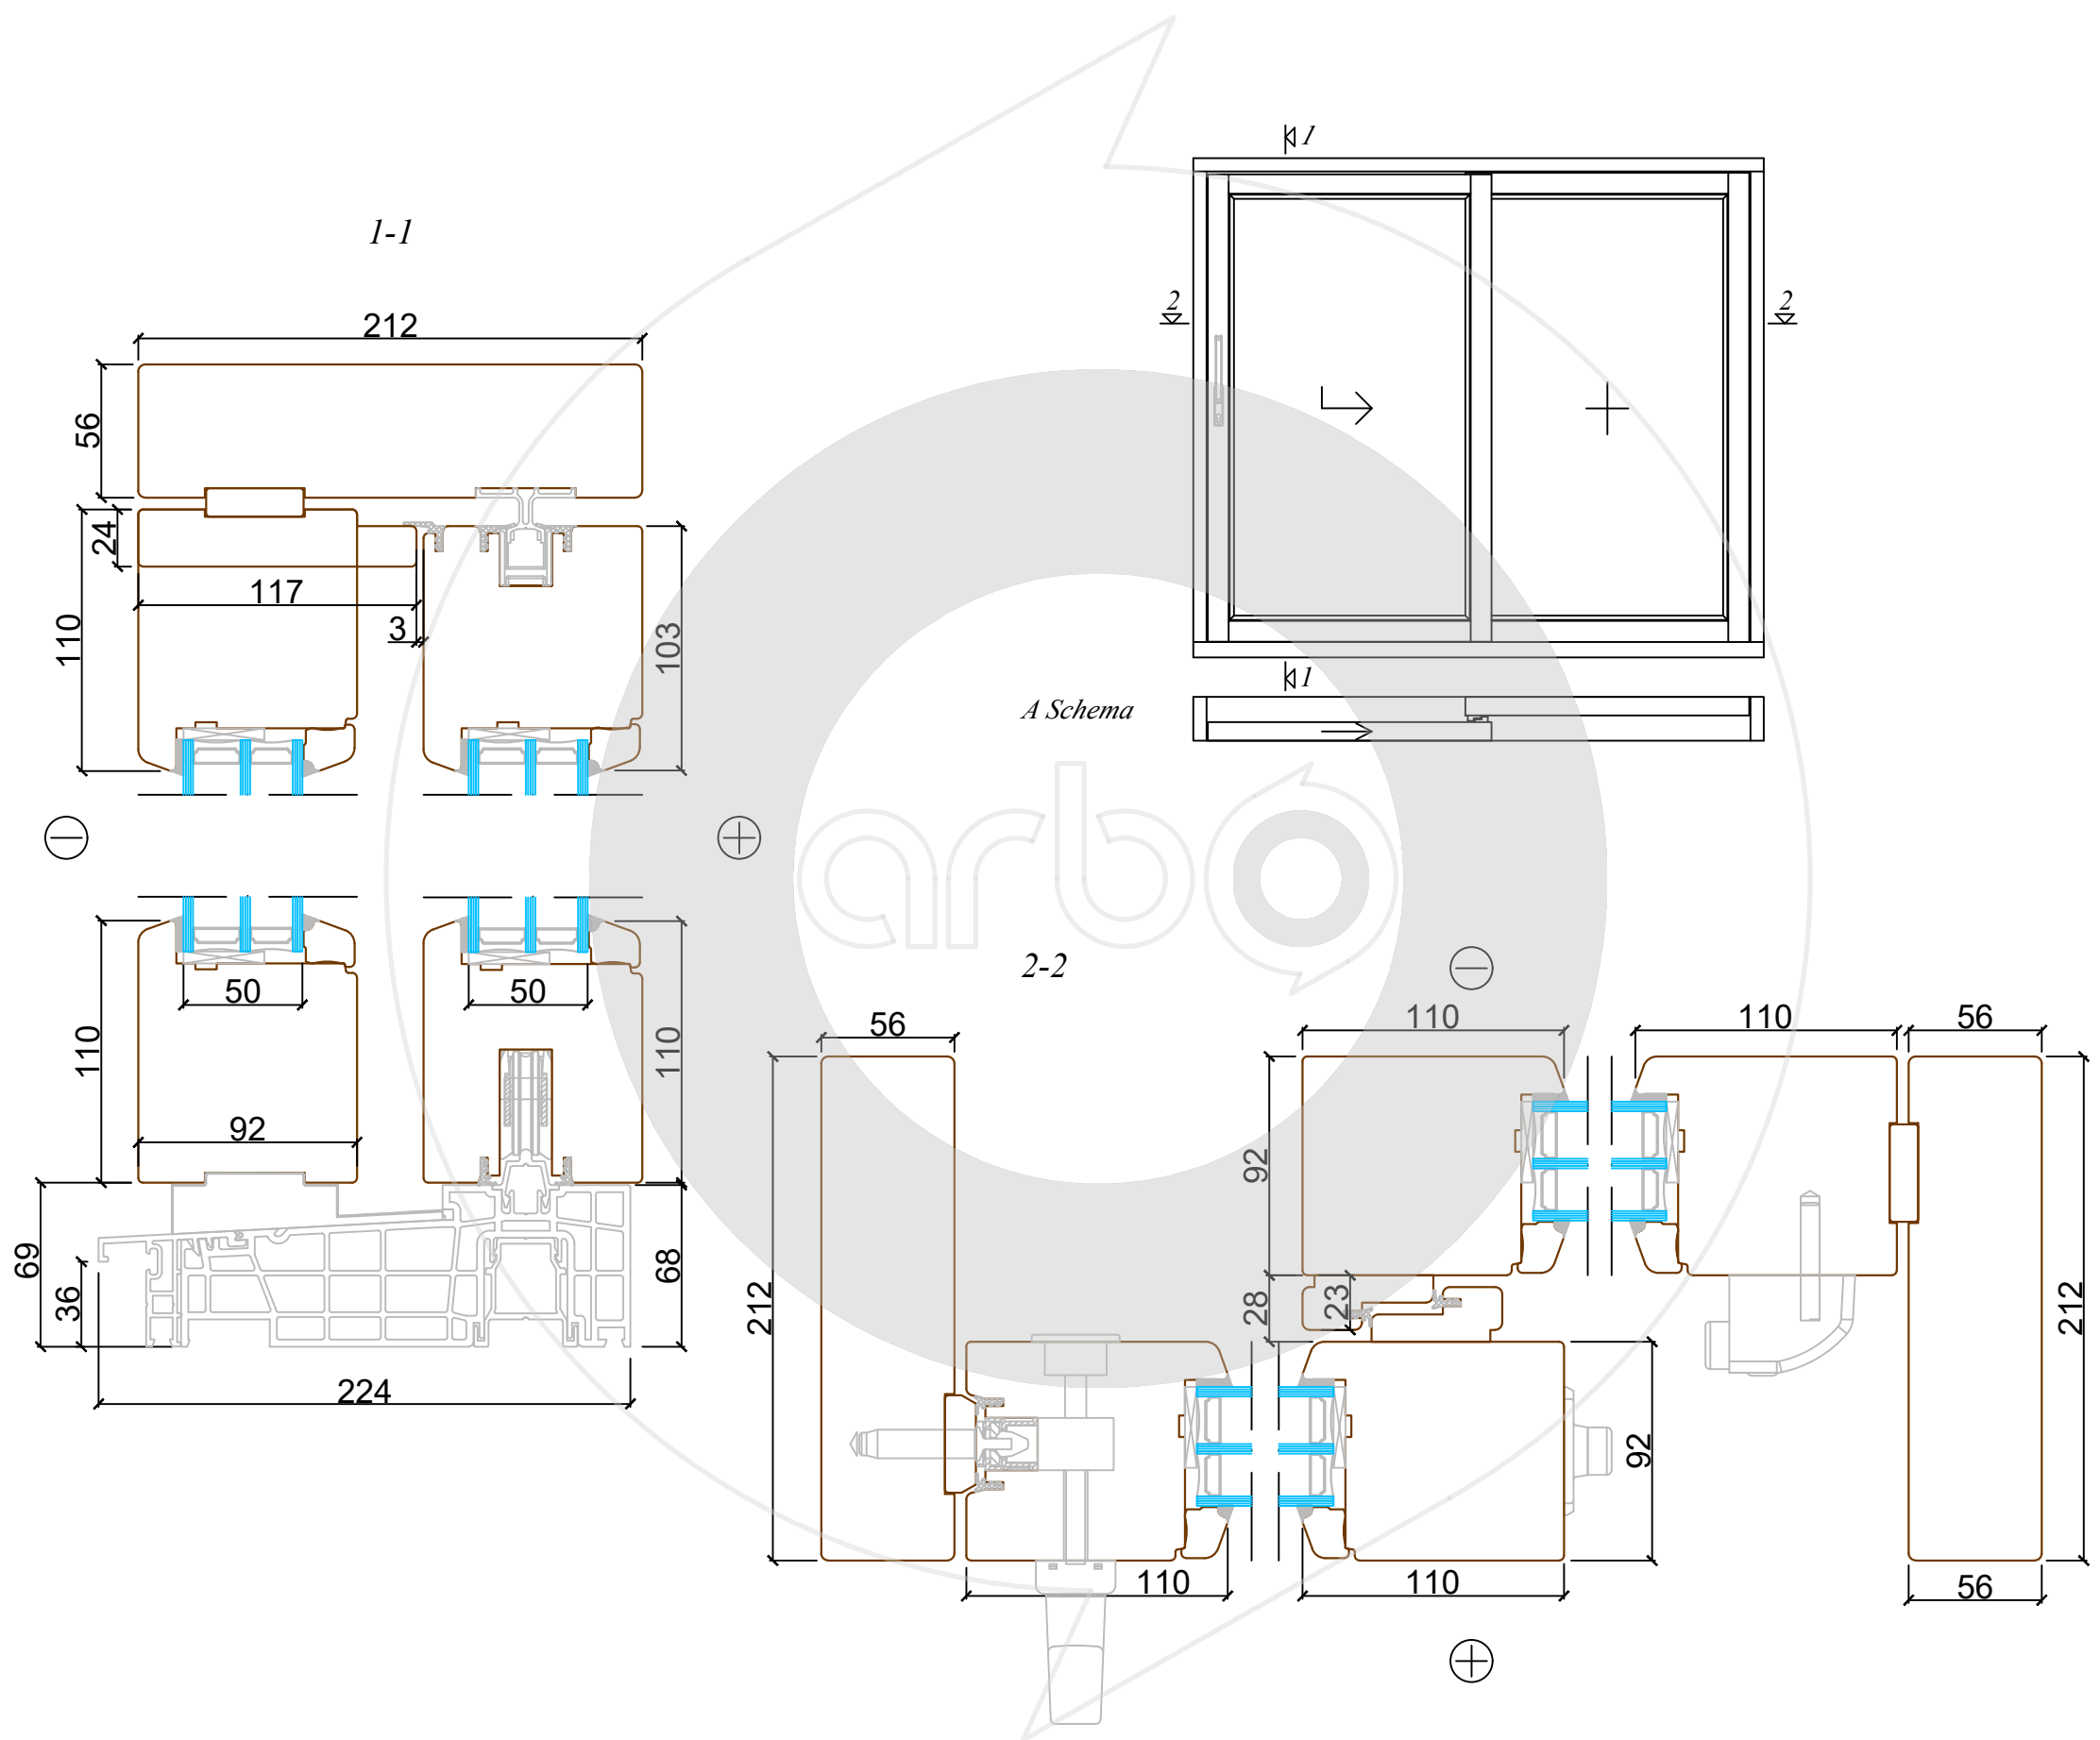

Piezīmes / notes:

Saskaņots

_____
Paraksts

_____
Datums

_____
Paraksts

_____
Datums

Arbo Windows pārstāvis

Arbo Windows, SIA

Reg.No. 50103451301
Address: 32 Kustes dambis,
Ventspils,
Latvia, LV3601

Rasējums / Drawing title: **HS IV92**

Projekts / Project: -

Objekts / Object: -

Revīzijas saraksts / Revision list

01	Datums: / Date:	
02	Datums: / Date:	

Izstrādāja: / Drawn by: -

Datums: / Date: **12.02.2022**

Mērogs: / Scale: **1:3**

Formāts: / Sheet size: **A3**

Lapa: / Sheet: -