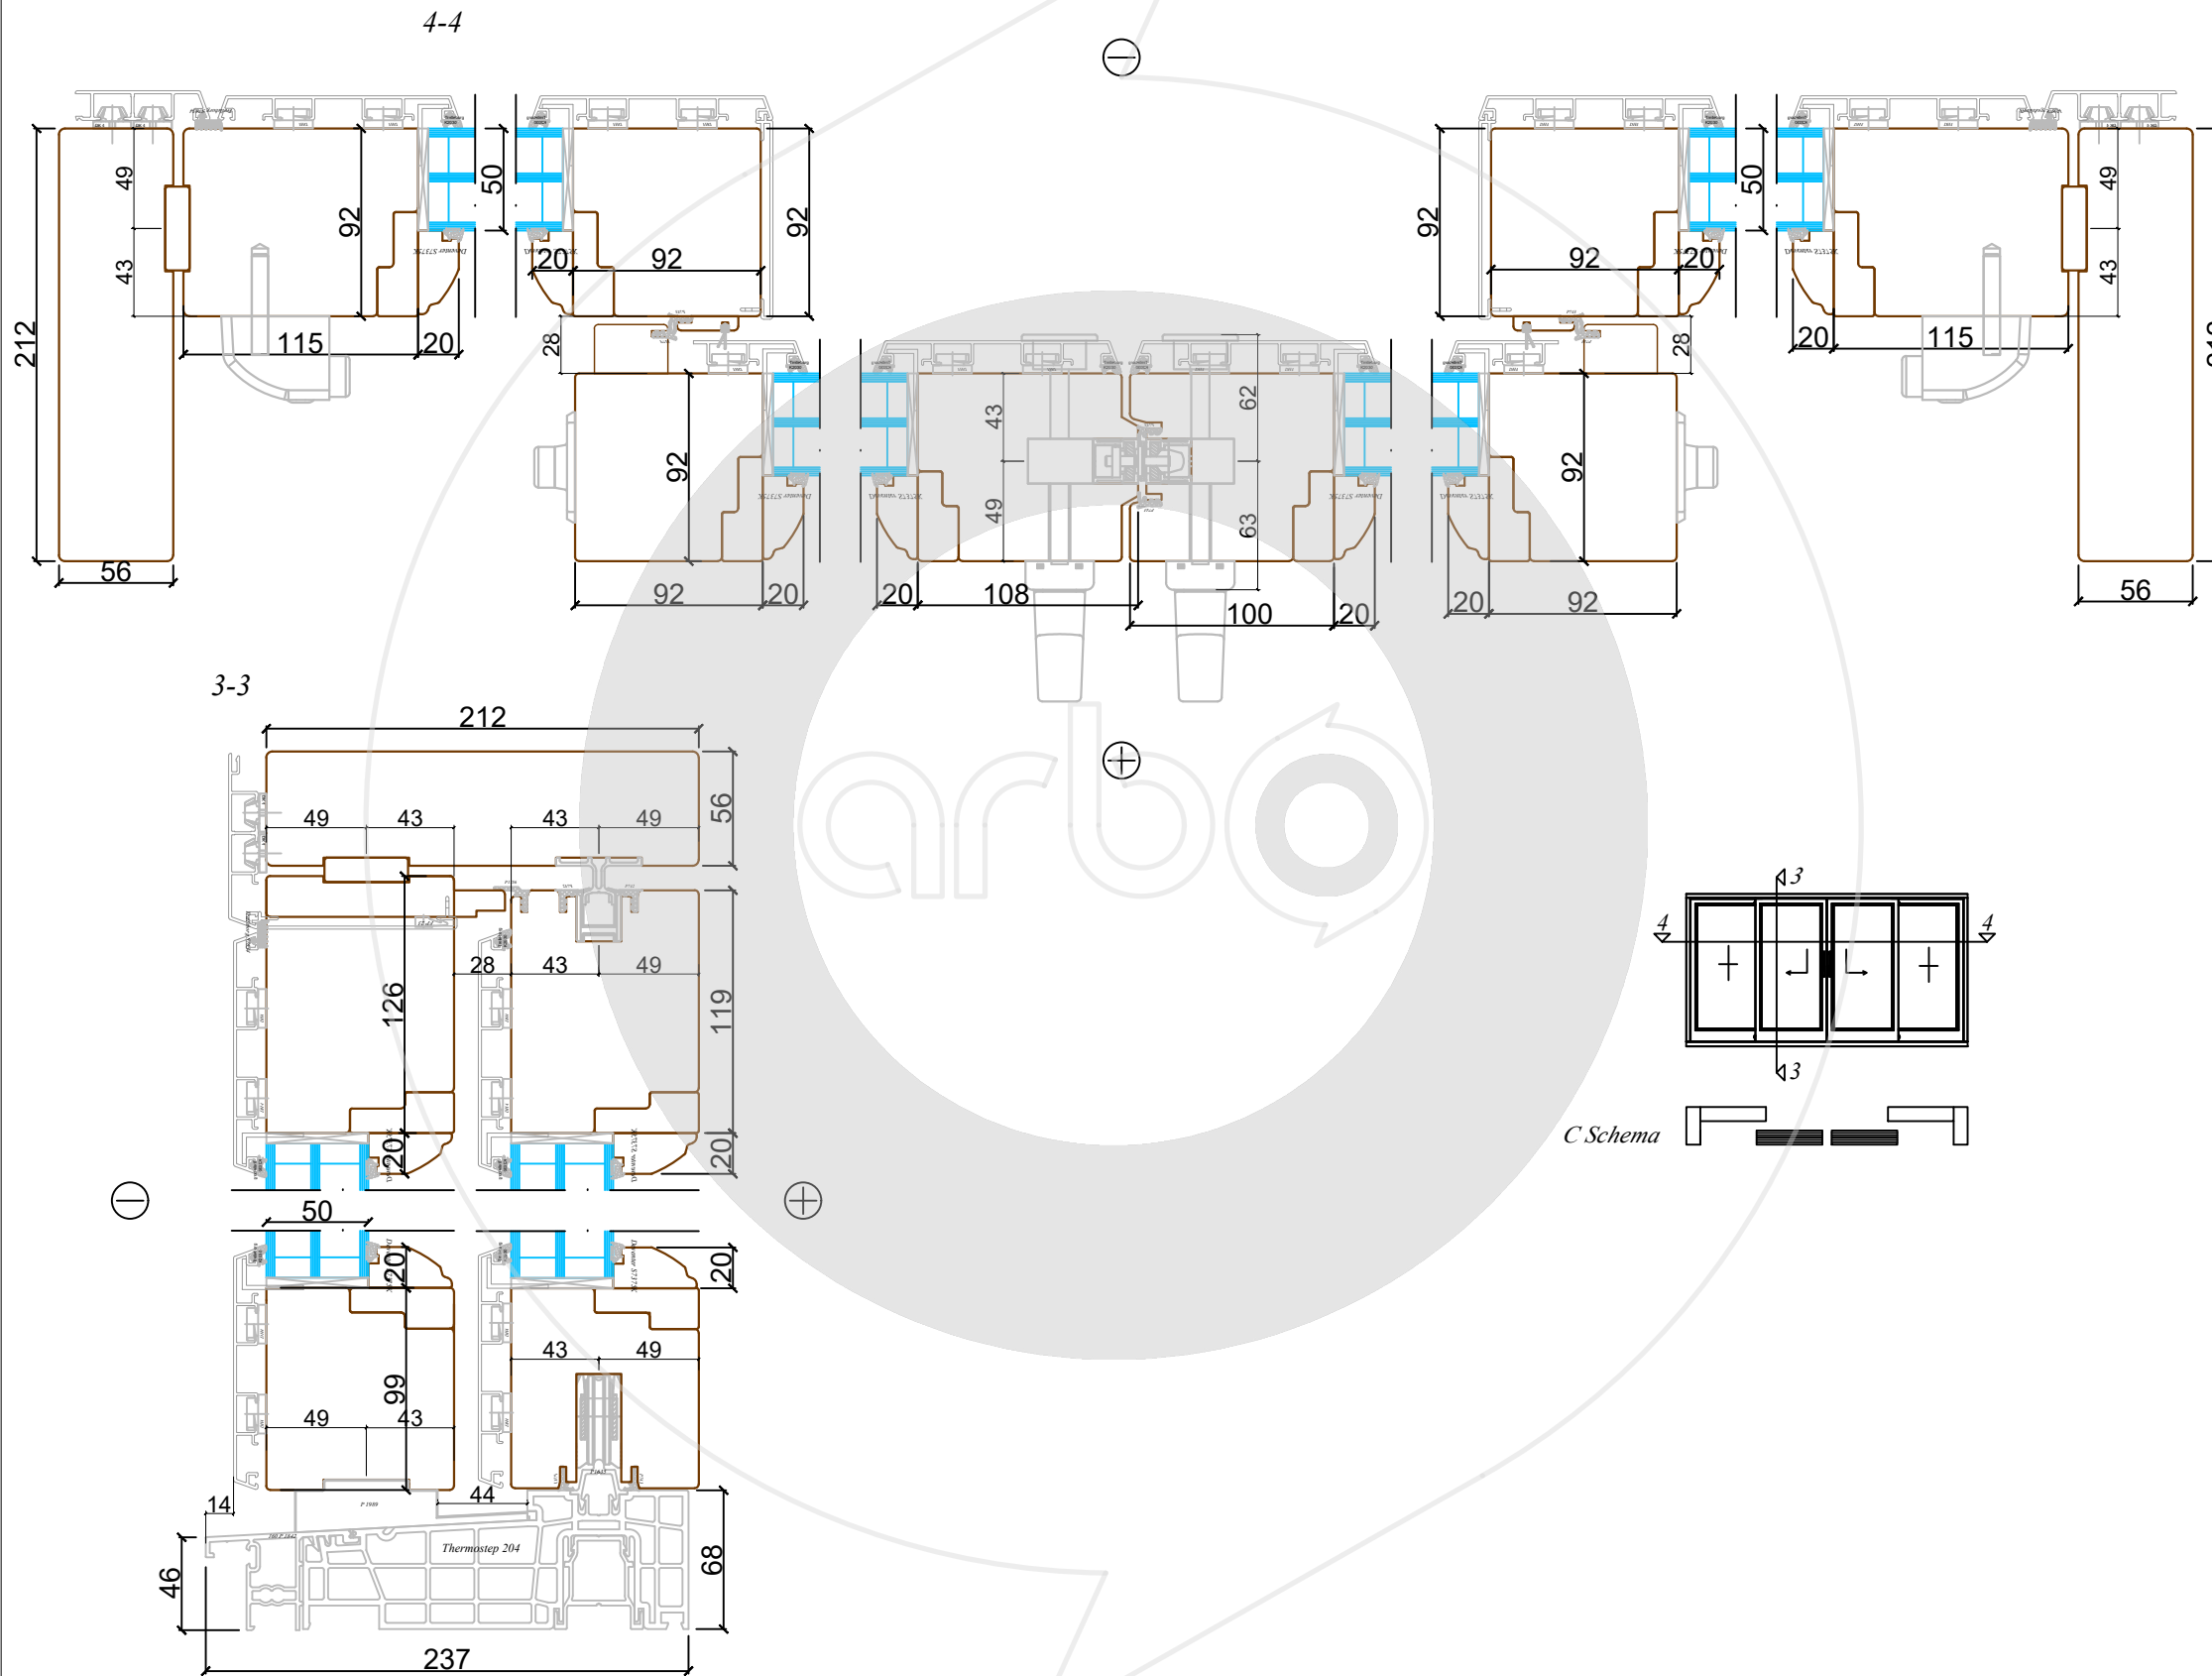

Piezīmes /
notes:

Saskaņots

_____
Paraksts
_____
Datums

Arbo Windows pārstāvis

Arbo Windows, SIA

Reg.No. 50103451301
Address: 32 Kustes dambis,
Ventspils,
Latvia, LV3601

Rasējums /
Drawing title: HS IV92 Aluclad

Projekts /
Project: -

Objekts /
Object: -

Revīzijas saraksts / Revision list

01		Datums: Date:	
02		Datums: Date:	

Izstrādāja:
Drawn by: -
Datums:
Date: 12.02.2022

Mērogs:
Scale: 1:4
Formāts:
Sheet size: A3
Lapa:
Sheet: -

Šis zīmējums vai pamatā esošais dizains nevar tikt kopēts vai izmantots, lai radītu identisku vai pēc būtības līdzīgu struktūru, neatkarīgi no ražošanas metodes, bez Arbo Windows rakstiskas atļaujas.