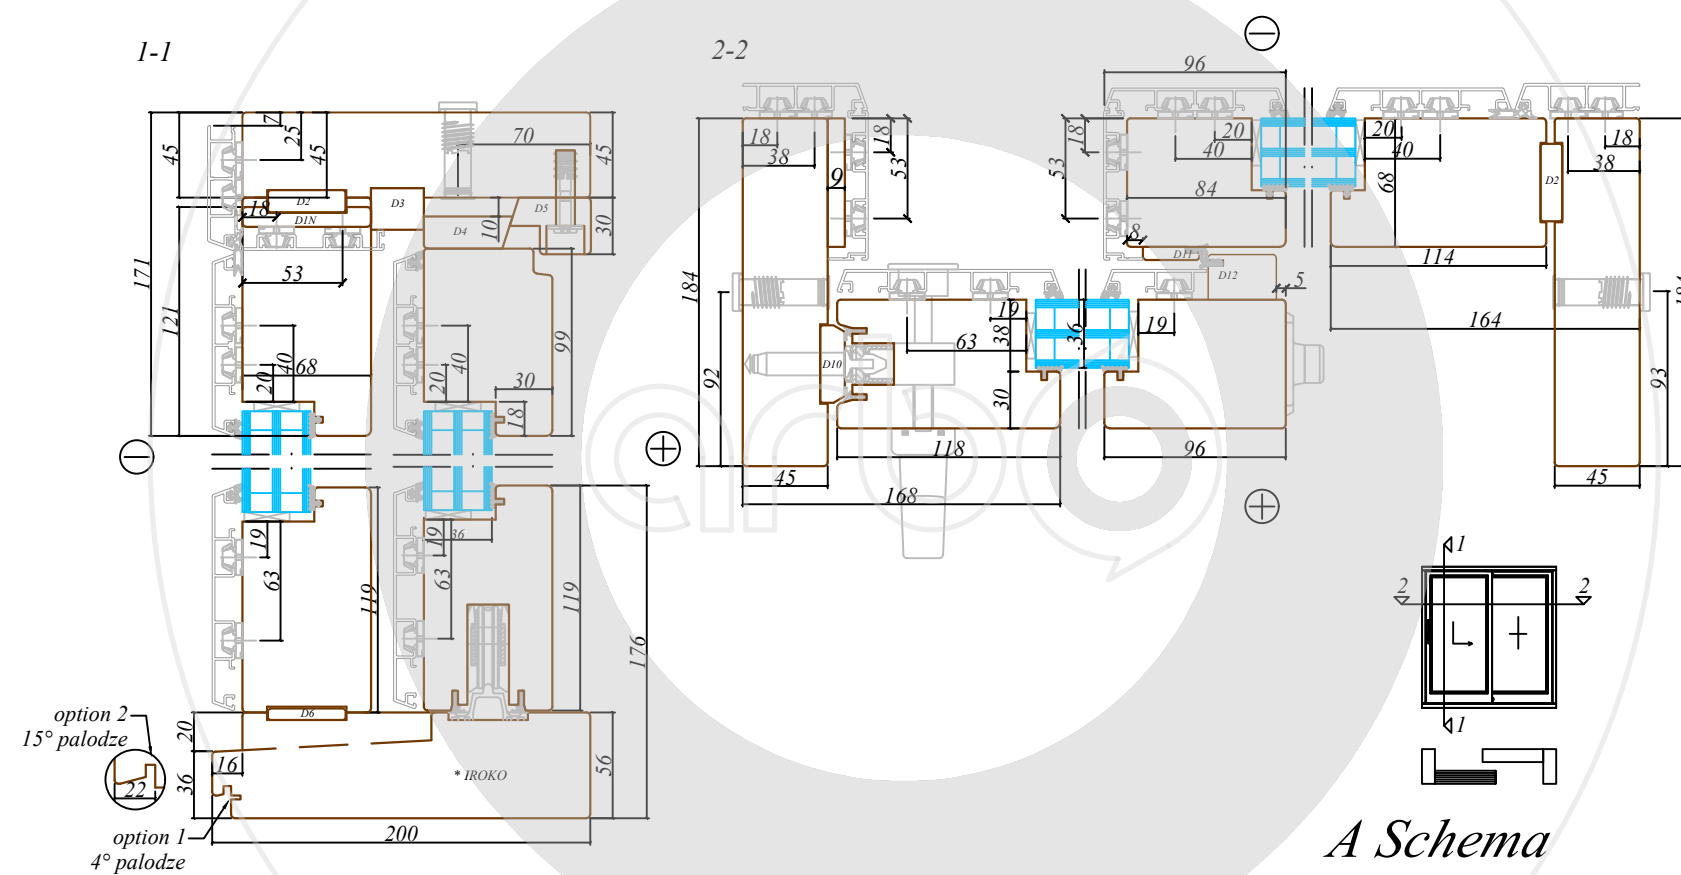

Piezīmes /
notes:

Arbo Windows, SIA

Reg.No. 50103451301

Address: 32 Kustes dambis,

Ventspils,

Latvia, LV3601

Skats / View:	-
Vēršanās virziens / Opening:	-
Projekts / Project:	-
Profilu sistēma / Profile system:	Skandināvu ALU A shēma
Objekts / Object:	-

Revīzijas saraksts / Revision list

01	-	Datums: Date:	-
02	-	Datums: Date:	-

Izstrādāja:
Drawn by: **JānisB** Datums:
Date: **20.02.2018**

Mērogs:
Scale: **1:4** Formāts:
Sheet size: **A3** Lapa:
Sheet: **-**

Šis zīmējums vai pamanā eksistējošs dizains nevar tikt kopēts vai izmantots, lai radītu identisku vai pēc būtības līdzīgu struktūru, neatkarīgi no ražošanas metodes, bez Arbo Windows rakstiskas atļaujas.