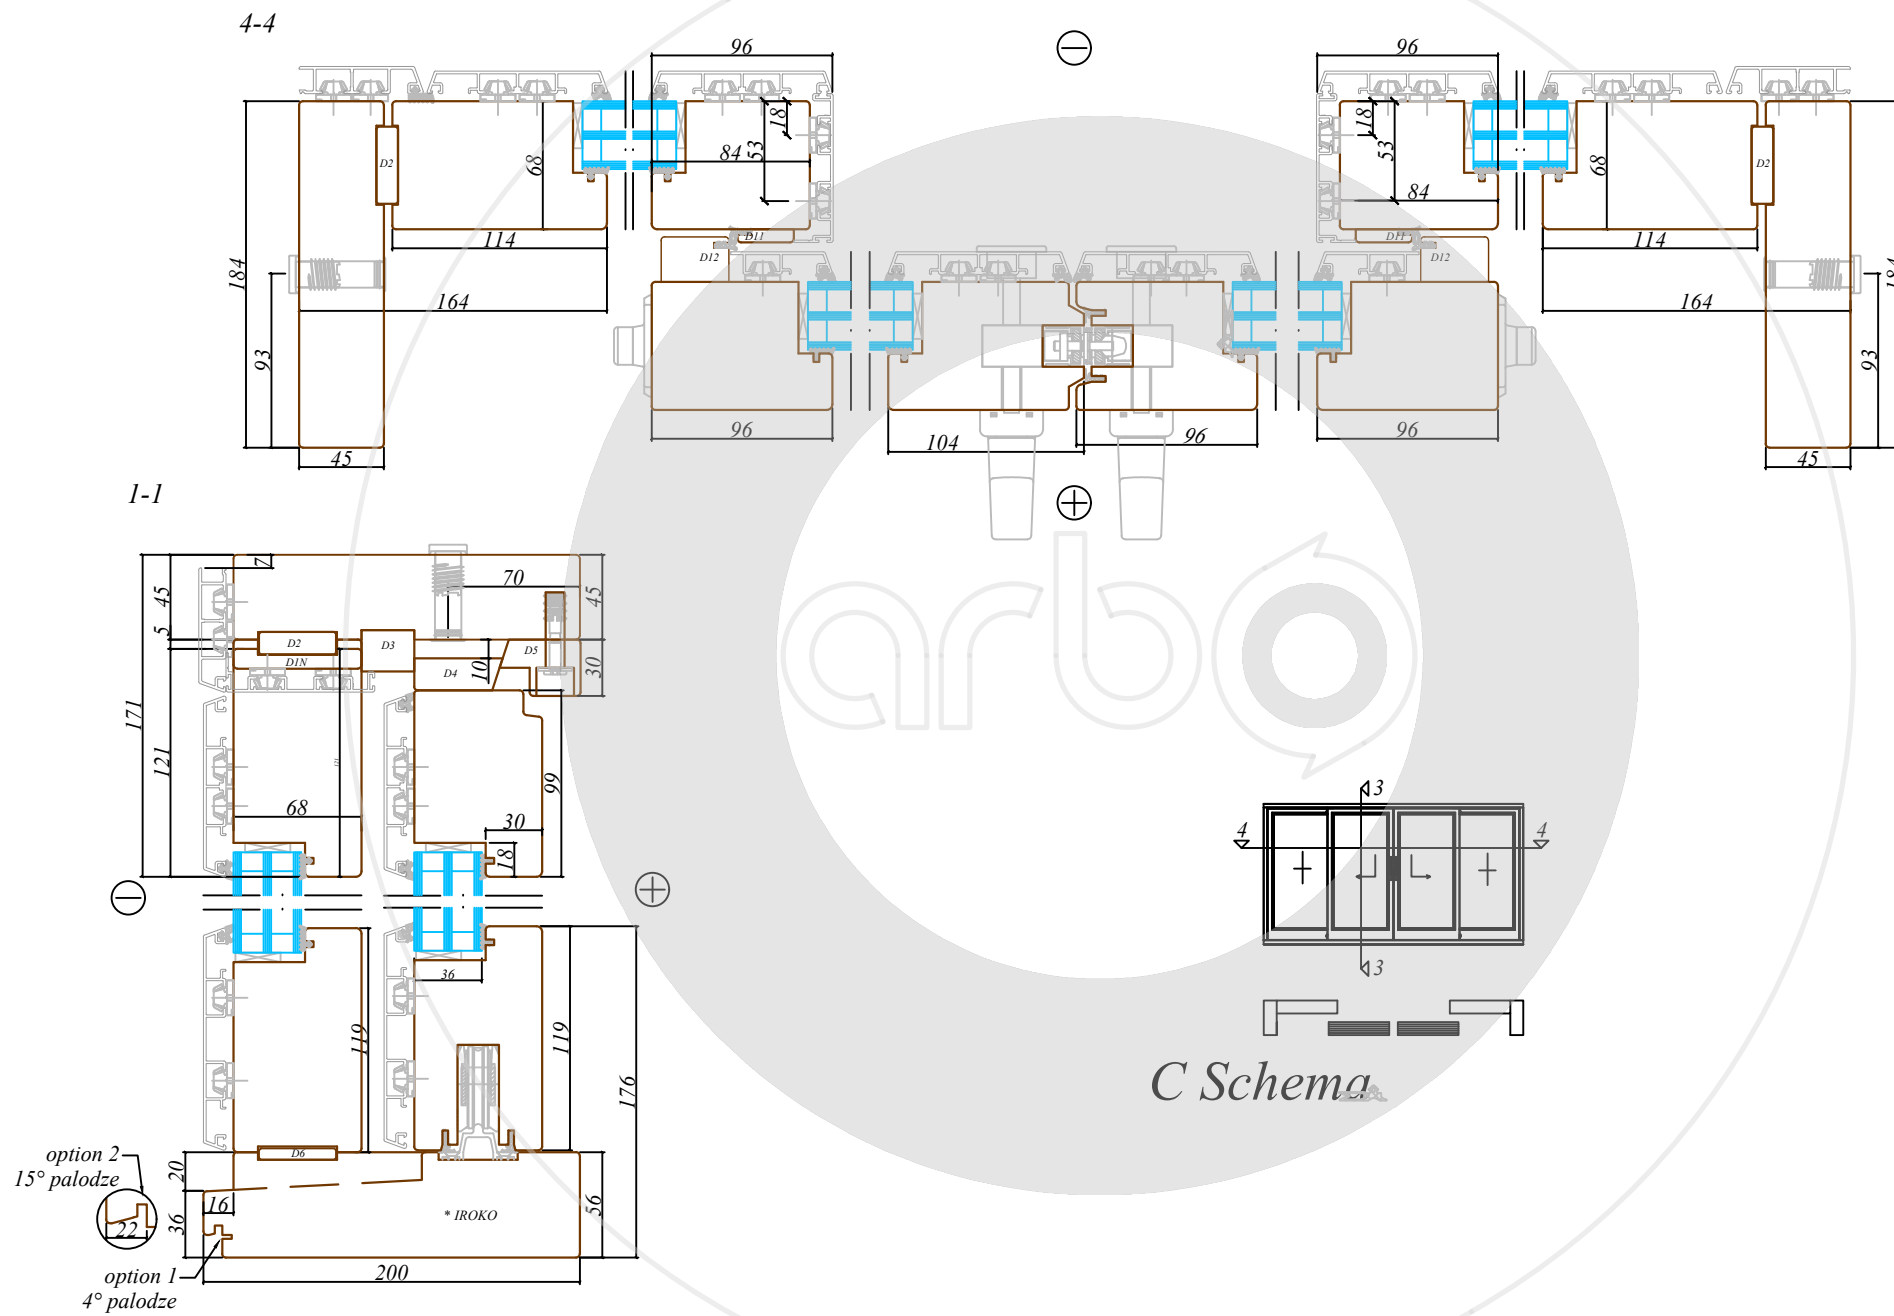

Piezīmes /
notes:

Arbo Windows, SIA

Reg.No. 50103451301
Address: 32 Kustes dambis,
Ventspils,
Latvia, LV3601

Skats / View:	-
Vēršanās virziens / Opening:	-
Projekts / Project:	-
Profilu sistēma / Profile system:	Skandināvu ALU C shēma
Objekts / Object:	-

Revīzijas saraksts / Revision list

01	-	Datums: Date:	-
02	-	Datums: Date:	-

Izstrādāja:
Drawn by: **JānisB** Datums:
Date: **13.11.2017**

Mērogs:
Scale: **1:4** Formāts:
Sheet size: **A3** Lapa:
Sheet: **-**

Šis zīmējums vai jebkura tā daļa nedrīkst tikt kopēta vai izmantota, lai radītu identisku vai pār: būvības līdzīgu struktūru, neatkarīgi no ražošanas metodes, bez Arbo Windows rakstiskas atļaujas.