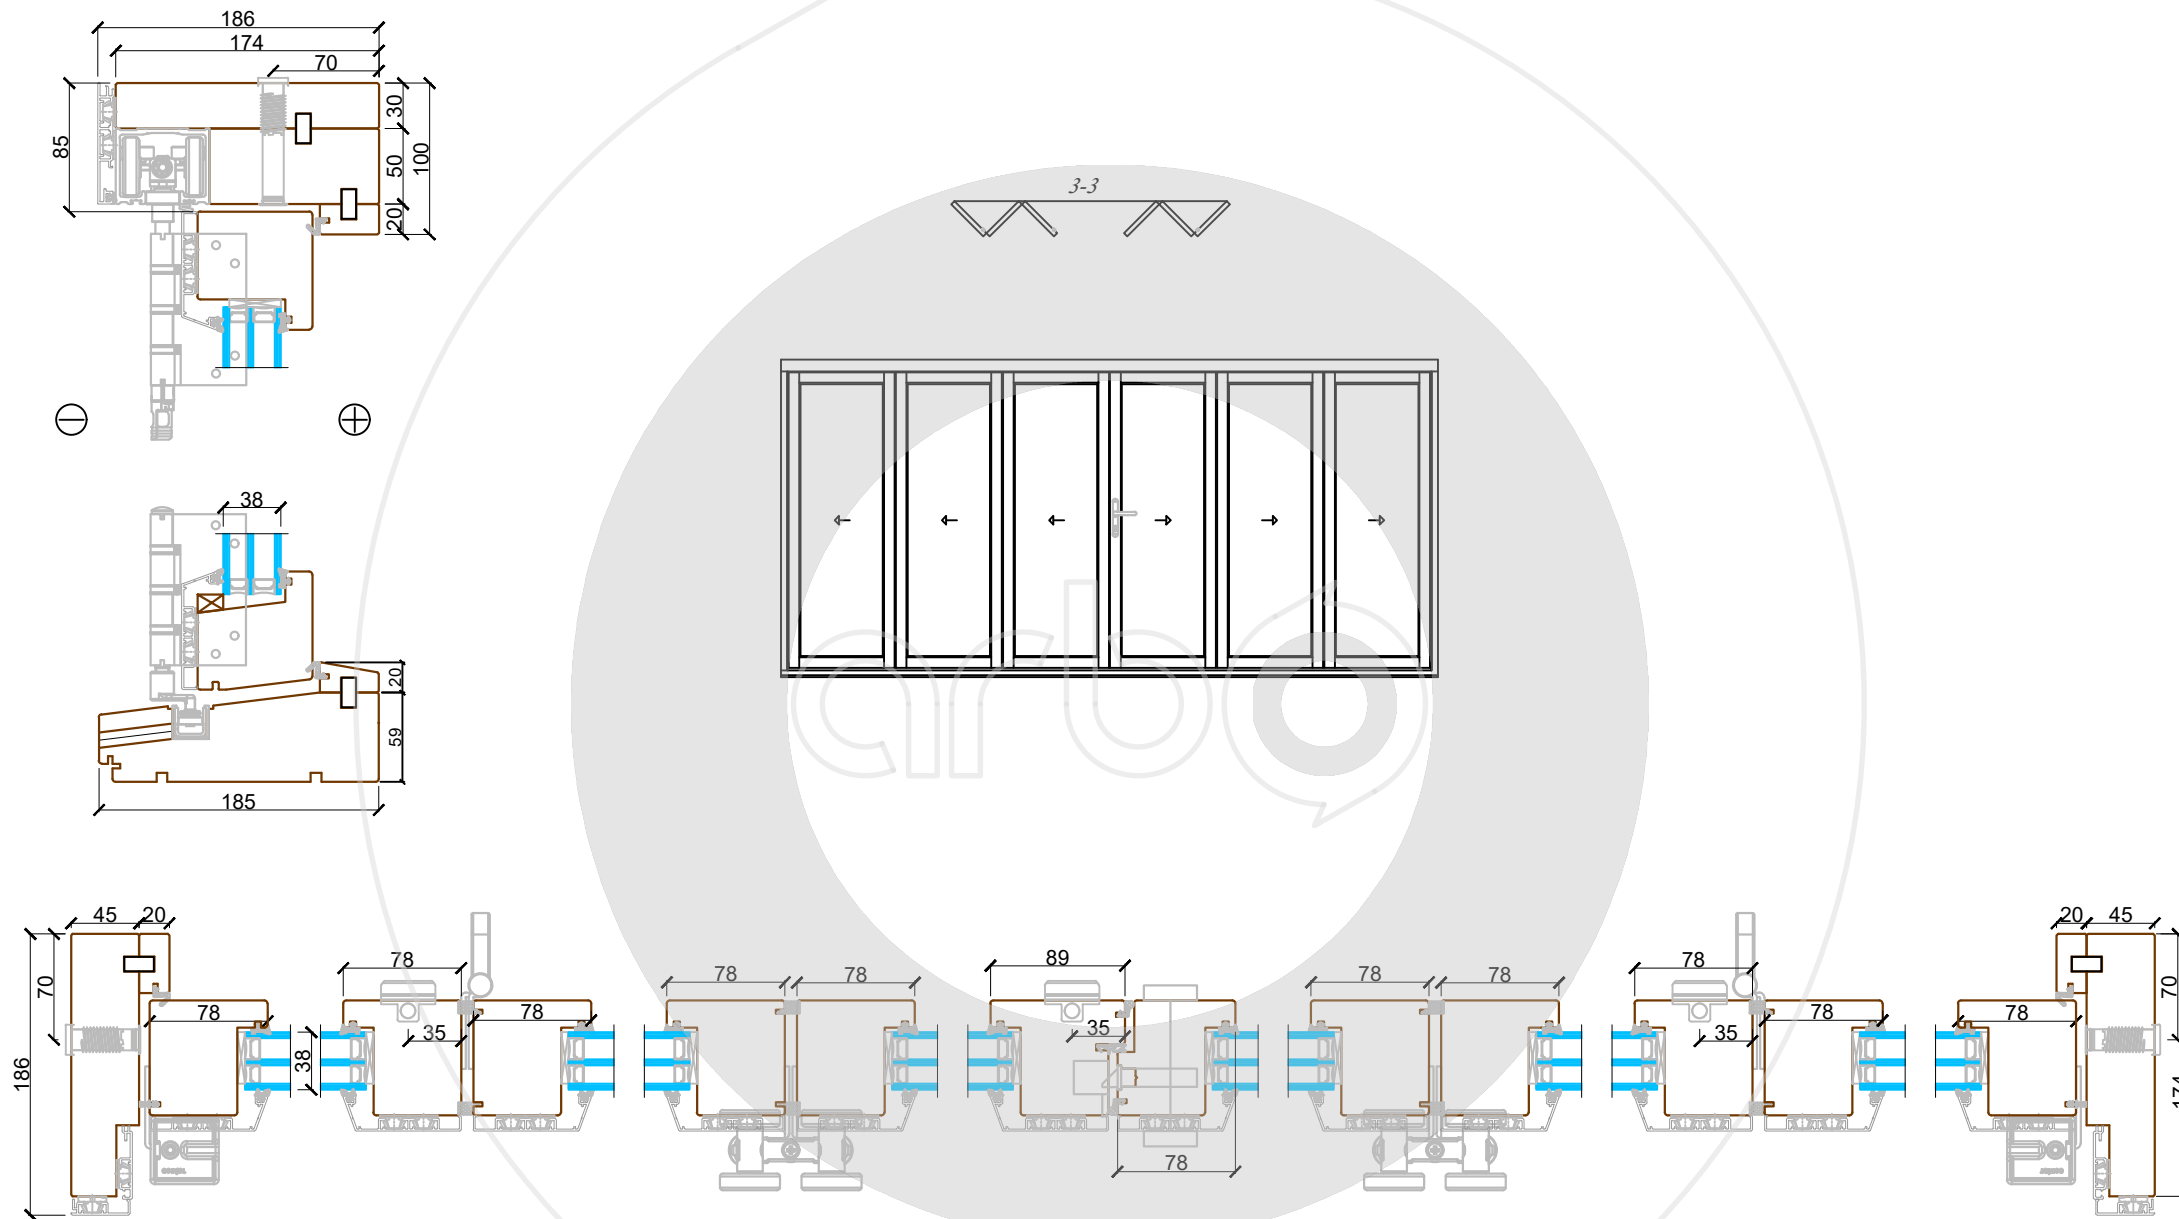

Piezīmes /
notes:

Arbo Windows pārstāvis

Arbo Windows, SIA

Reg.No. 50103451301
Address: 32 Kustes dambis,
Ventspils,
Latvia, LV3601

Rasējums /
Drawing title: **Koks/ALU folding durvis
shēma 3-3**

Projekts /
Project: -

Objekts /
Object: -

Revīzijas saraksts / Revision list

01	Datums: Date:
02	Datums: Date:

Izstrādāja:
Drawn by: **Raitis Riekstiņš** Datums:
Date: **14.01.2023**

Mērogs: **1:5** Formāts: **A3** Lapa: -
Scale: Sheet size: Sheet: