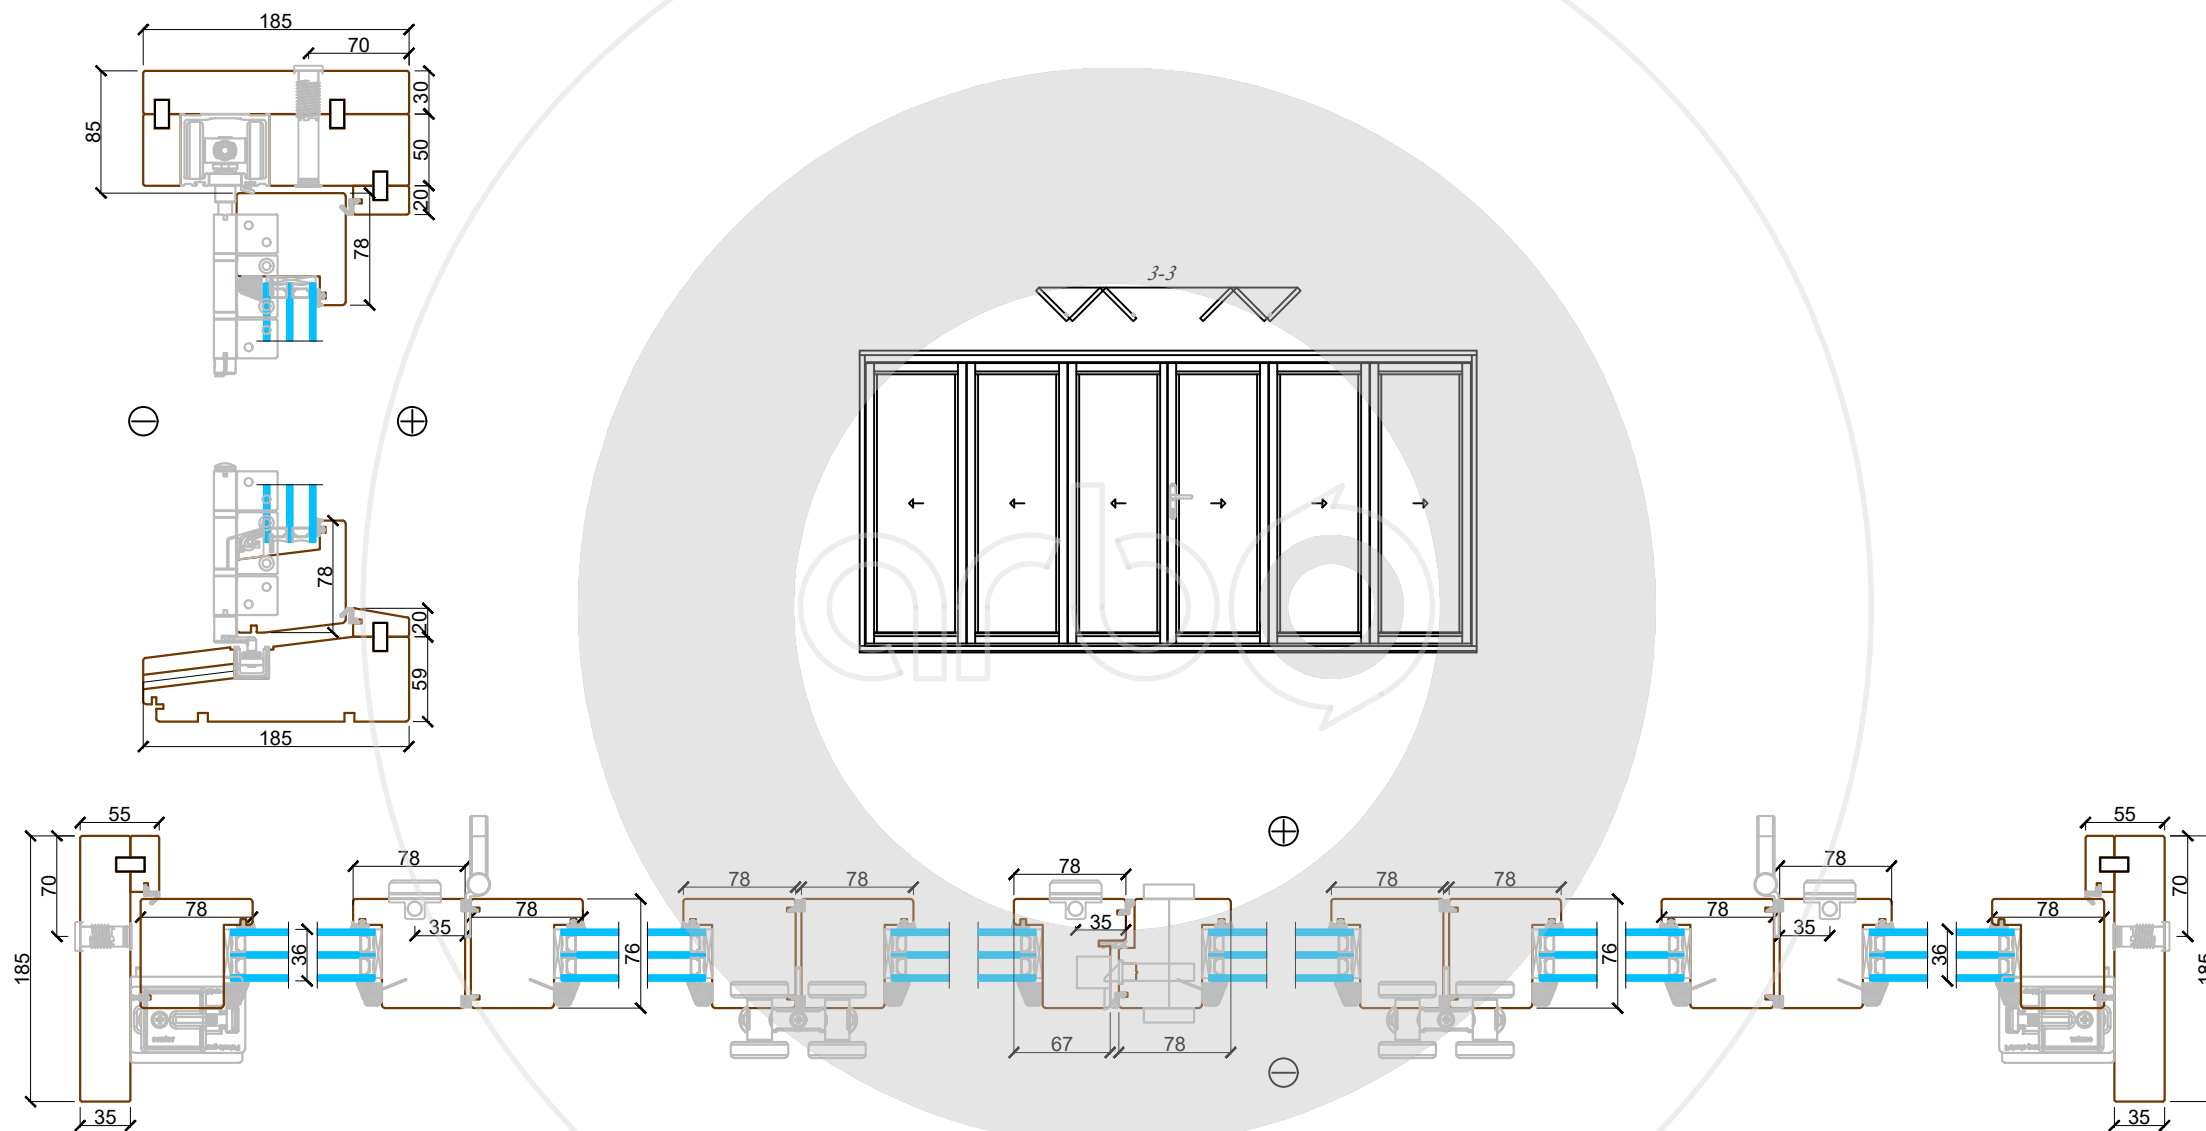

Piezīmes /
notes:

Arbo Windows pārstāvis

Arbo Windows, SIA

Reg.No. 50103451301
Address: 32 Kustes dambis,
Ventspils,
Latvia, LV3601

Rasējums /
Drawing title: **Koka folding durvis
shēma 3-3**

Projekts /
Project: -

Objekts /
Object: -

Revīzijas saraksts / Revision list

01	Datums: Date:	
02	Datums: Date:	
Izstrādāja: Drawn by: Raitis Riekstiņš		Datums: Date: 14.01.2023
Mērogs: Scale: 1:5	Formāts: Sheet size: A3	Lapa: Sheet: -