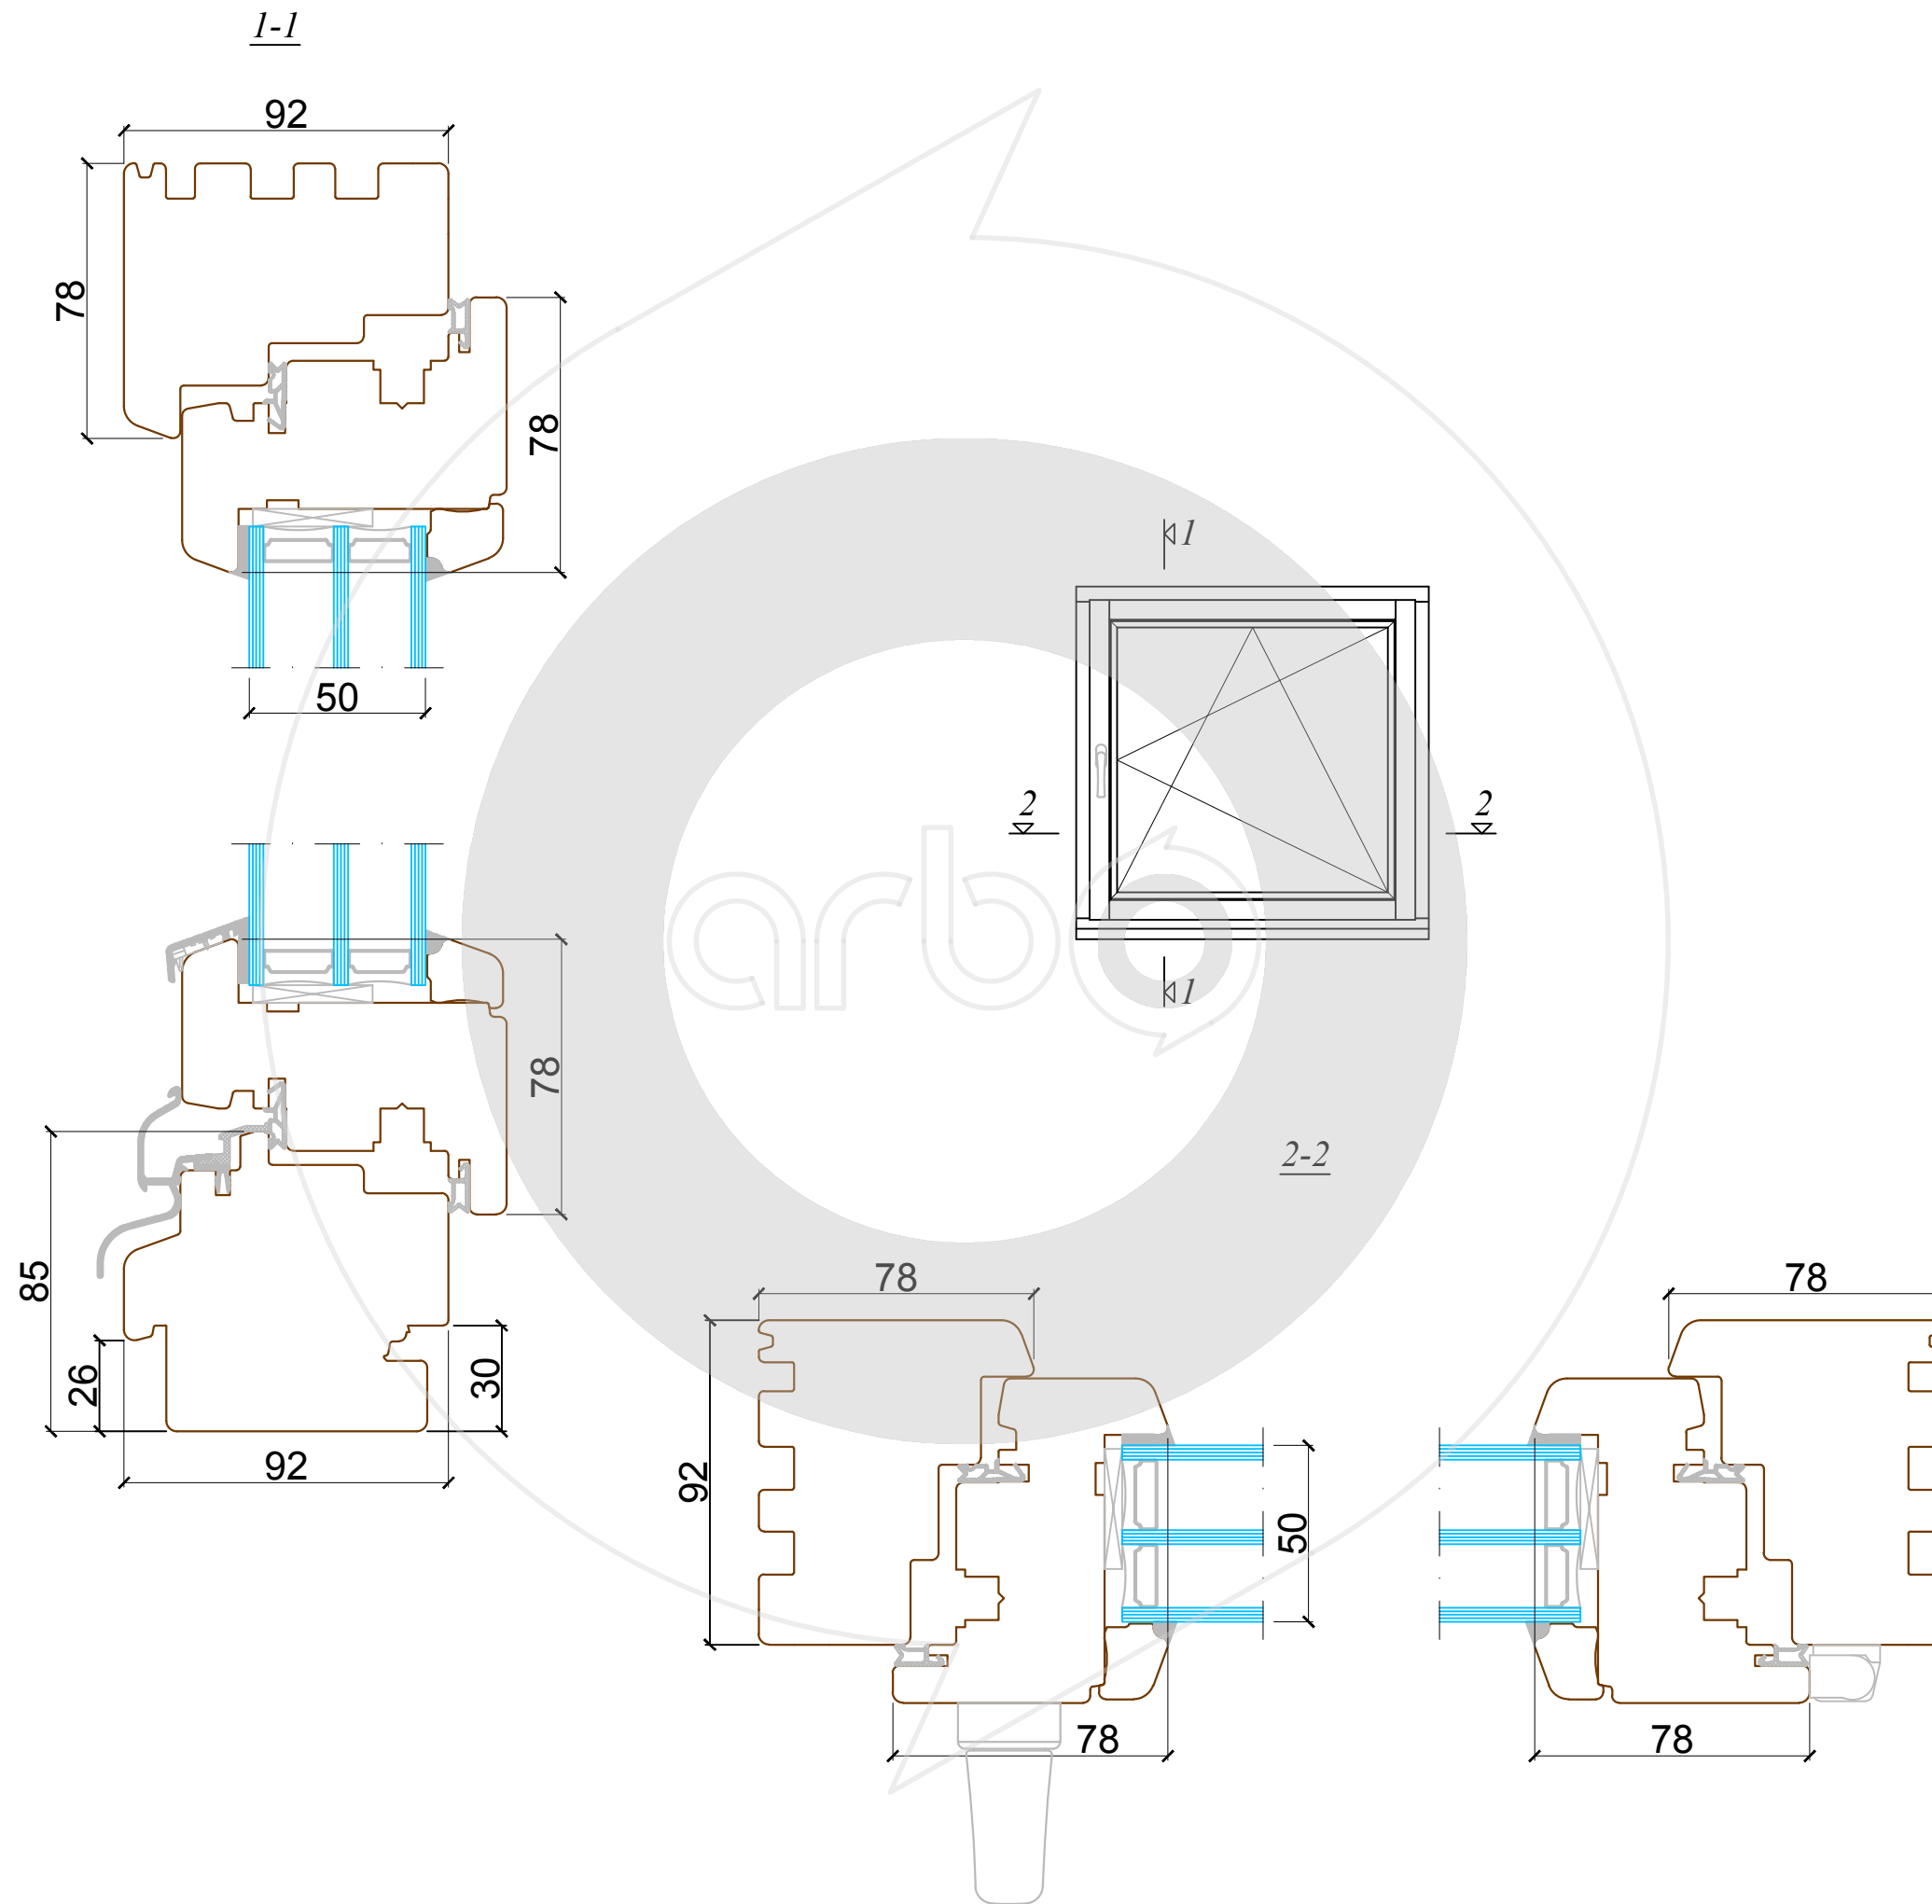

Piezīmes /
notes:

Arbo Windows pārstāvis

Arbo Windows, SIA

Reg.No. 50103451301
Address: 32 Kustes dambis,
Ventpils,
Latvia, LV3601

Rasējums /
Drawing title: IV 92 verams logs

Projekts /
Project: -

Objekts /
Object: -

Revīzijas saraksts / Revision list

No.	Datums / Date:
01	
02	
Izstrādāja: Drawn by: Raitis Riekstiņš	
Datums: Date: 14.01.2021	

Mērogs: Scale: 1:2	Formāts: Sheet size: A3	Lapa: Sheet: -

Šis zīmējums vai pamatā esošais dizains nevar tikt kopēts vai izmantots, lai radītu identisku vai pēc būtības līdzīgu struktūru, neatkarīgi no ražošanas metodes, bez Arbo Windows rakstiskas atļaujas.